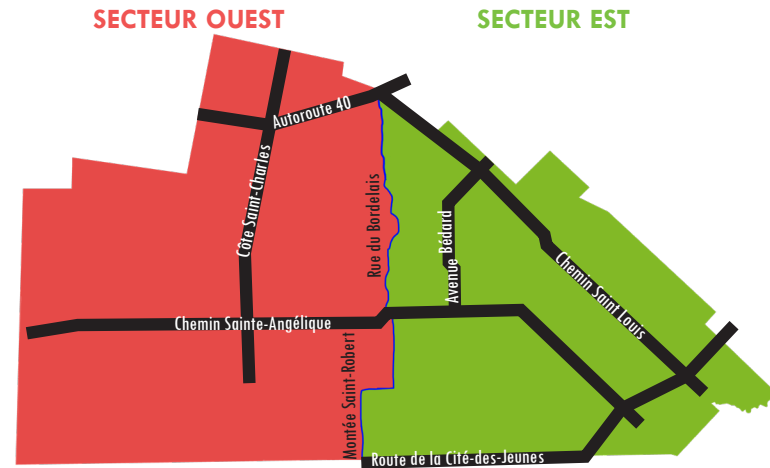

2020 CALENDRIER DES COLLECTES

LUNDI
SECTEUR EST

MARDI
TOUS

MERCREDI
UNE SEMAINE SUR DEUX

UN SEUL BAC PERMIS
(bac noir de 240 L de la Ville Saint-Lazare)
AUCUN BAC SUPPLÉMENTAIRE NE SERA RAMASSÉ
AUX ENCOMBRANTS À COMPTER DE FÉVRIER 2020

JEUDI
SECTEUR OUEST

2020 CALENDRIER DES COLLECTES

	LUNDI EST	MARDI EST et OUEST	MERCREDI EST OUEST		JEUDI OUEST							
								SAPINS 	FEUILLES 	BRANCHES 	CHASSE AUX TRÉSORS 	VENTE- DÉBARRAS
JANVIER	6-13-20-27	7-14-21-28	3 (vendredi) 15-29	3 (vendredi)	8-22	8	2-9-16-23-30	13				
FÉVRIER	3-10-17-24	4-11-18-25	12-26	12	5-19	5	6-13-20-27					
MARS	2-9-16-23-30	3-10-17-24-31	11-25	11	4-18	4	5-12-19-26					
AVRIL	6-13-20-27	7-14-21-28	8-22	8	1-15-29	1	2-9-16-23-30			20	18	
MAI	4-11-18-25	5-12-19-26	6-20	6	13-27	13	7-14-21-28		19			16-17-18
JUIN	1-8-15-22-29	2-9-16-23-30	3-17	3	10-24	10	4-11-18-25					5-6-7-8
JUILLET	6-13-20-27	7-14-21-28	1-15-29	1	8-22	8	2-9-16-23-30					
AOÛT	3-10-17-24-31	4-11-18-25	12-26	12	5-19	5	6-13-20-27					
SEPTEMBRE	7-14-21-28	1-8-15-22-29	9-23	9	2-16-30	2	3-10-17-24					5-6-7 18-19-20-21
OCTOBRE	5-12-19-26	6-13-20-27	7-21	7	14-28	14	1-8-15-22-29			13	24	
NOVEMBRE	2-9-16-23-30	3-10-17-24	4-18	4	11-25	11	5-12-19-26		2-16			
DÉCEMBRE	7-14-21-28	1-8-15-22-29	2-16-30	2	9-23	9	3-10-17-24-31					

CARTE DES SECTEURS

Les routes et artères qui délimitent les secteurs font partie du secteur EST :
rue du Bordelais, place de l'Harmonie, place du Chantelys, croissant de Neufchâtel et la montée Saint-Robert

CONSIGNES

Ouvrir le bac brun

Vos bacs à gauche dans votre entrée privée
Les roues vers la maison
À 1,5 m de la rue