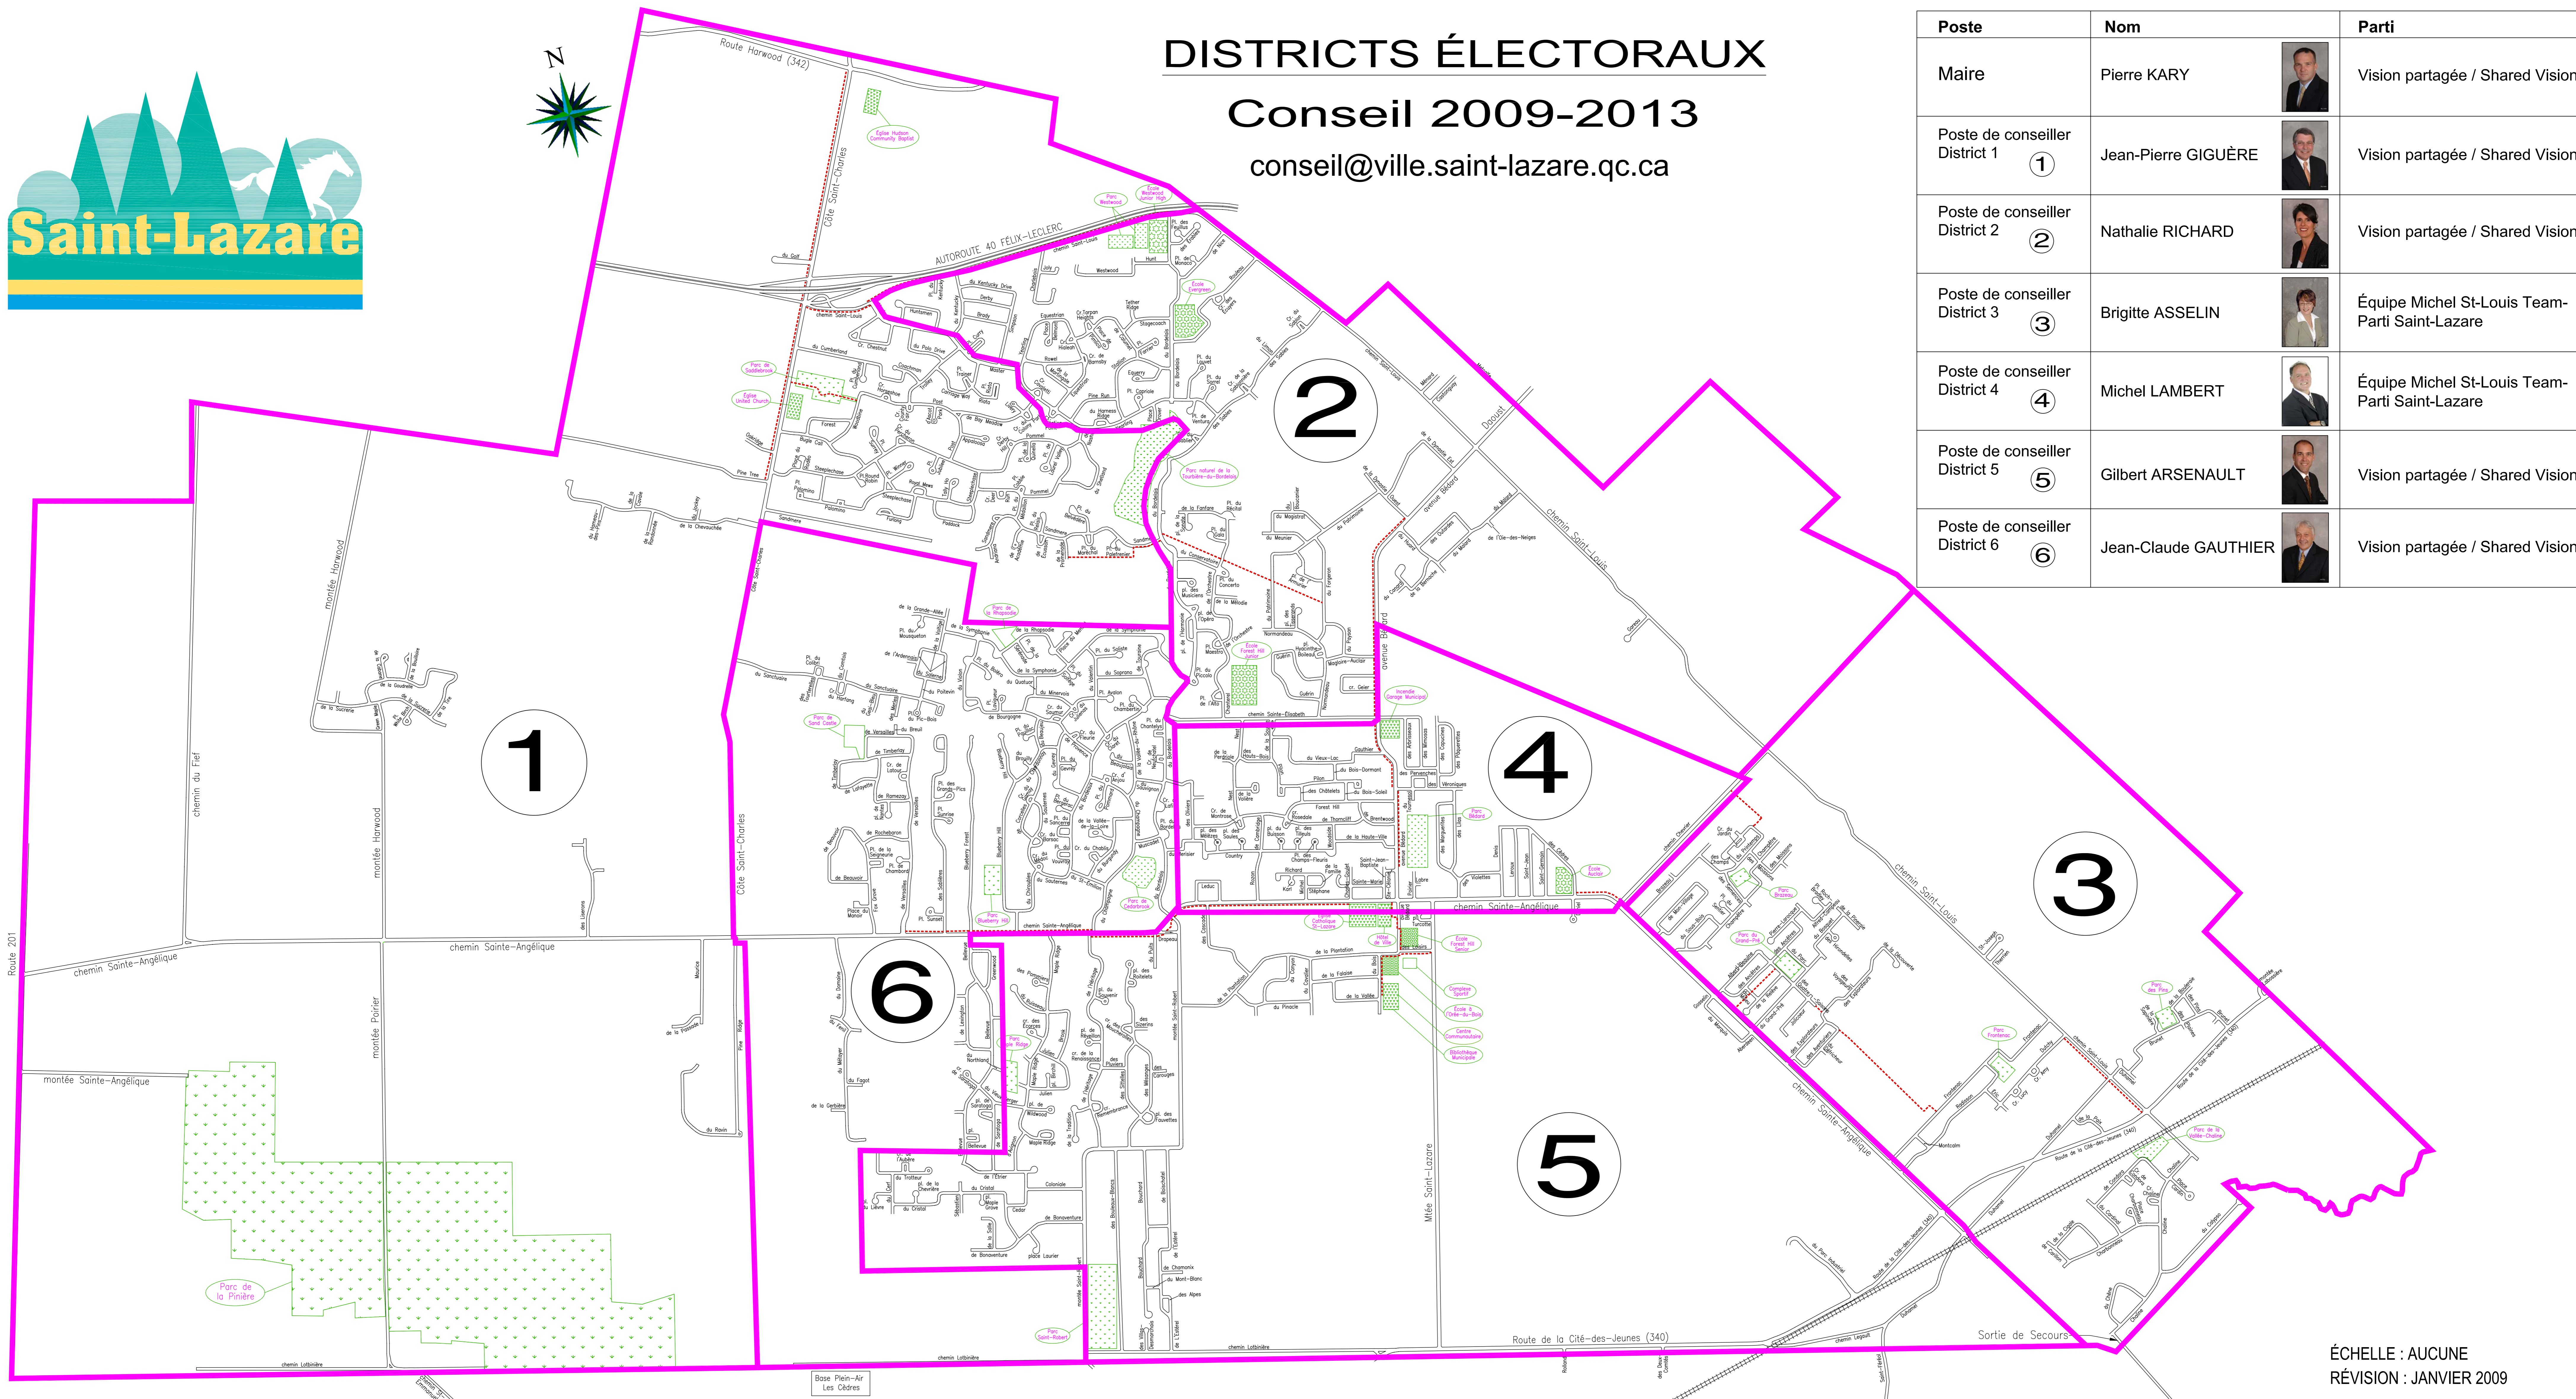

DISTRICTS ÉLECTORAUX

Conseil 2009-2013

conseil@ville.saint-lazare.qc.ca

Poste	Nom	Parti
Maire	Pierre KARY 	Vision partagée / Shared Vision
Poste de conseiller District 1 ①	Jean-Pierre GIGUÈRE 	Vision partagée / Shared Vision
Poste de conseiller District 2 ②	Nathalie RICHARD 	Vision partagée / Shared Vision
Poste de conseiller District 3 ③	Brigitte ASSELIN 	Équipe Michel St-Louis Team-Parti Saint-Lazare
Poste de conseiller District 4 ④	Michel LAMBERT 	Équipe Michel St-Louis Team-Parti Saint-Lazare
Poste de conseiller District 5 ⑤	Gilbert ARSENAULT 	Vision partagée / Shared Vision
Poste de conseiller District 6 ⑥	Jean-Claude GAUTHIER 	Vision partagée / Shared Vision